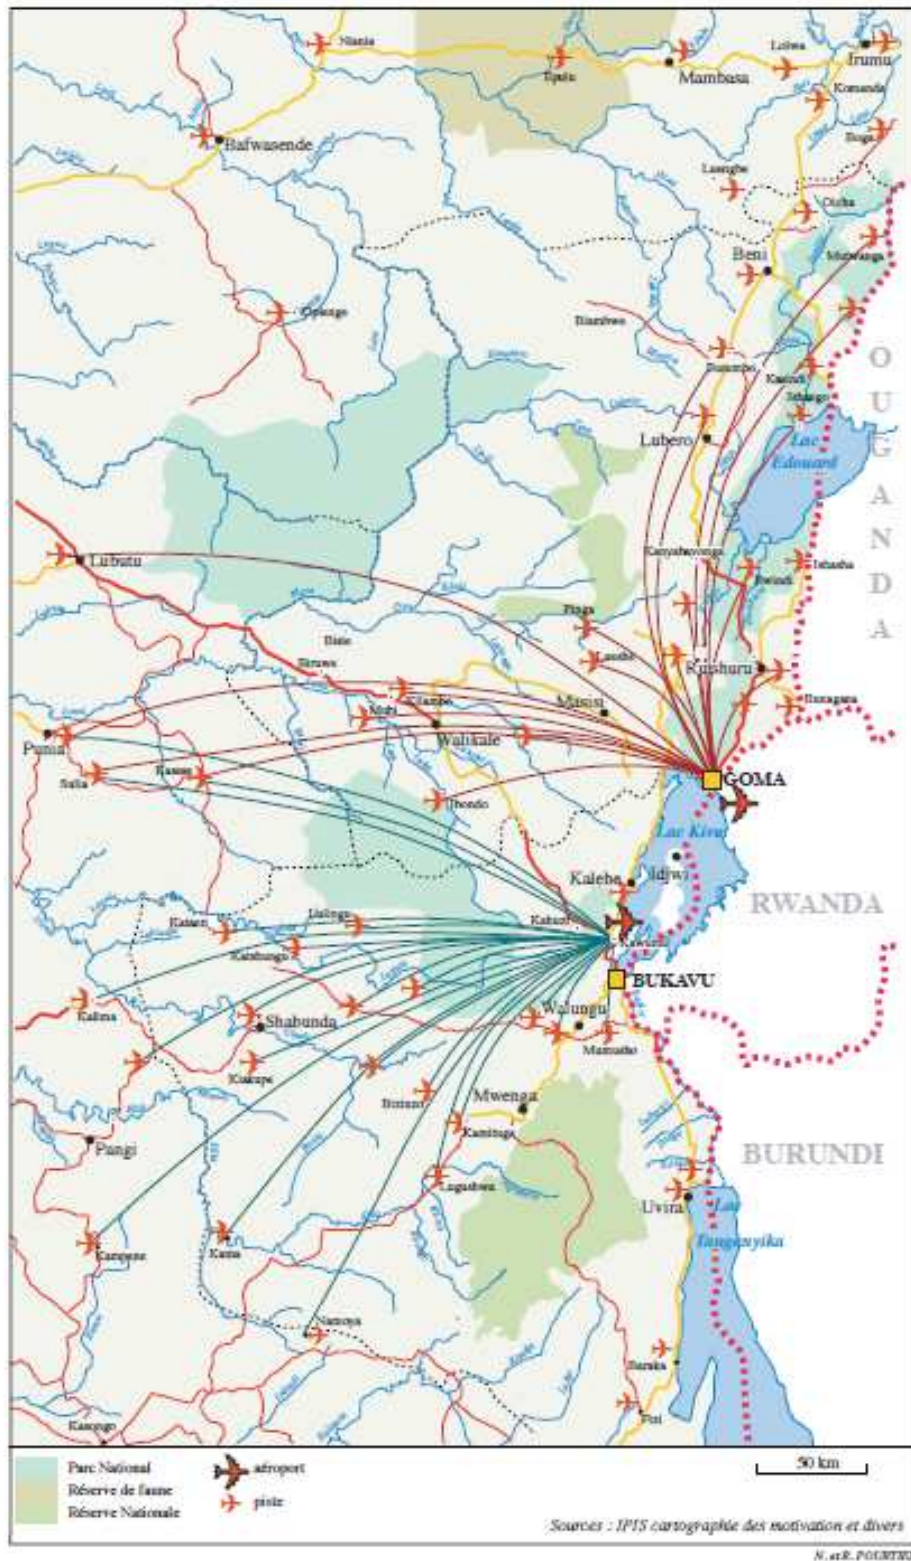

Routes commerciales des minerais à partir de l'est de la RD Congo¹

1. Transport des minerais par avion depuis la RD Congo

¹ La source de ces cartes est unique : N et R Pourtier. Elles sont notamment reproduites dans International Alert, « Etude sur le rôle de l'exploitation des ressources naturelles dans l'alimentation et la perpétuation des crises à l'est de la RDC. », mars 2009.

2. Corridors d'accès à l'est de la RD Congo et acheminement vers les voies maritimes

3. Pays importateurs de minerais de l'est de la RD Congo.